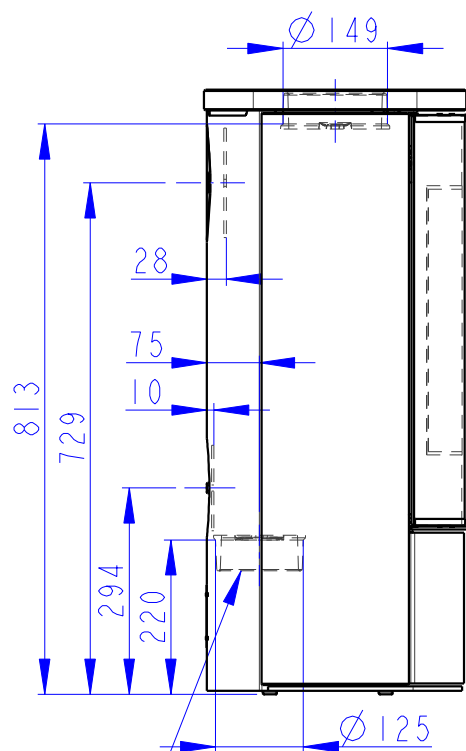

Rozmery v mm; Maße in mm

# NAVIA G 02 SERPENTIN-182H

181 kg

Centralni privod vzduchu  $\varnothing 125$   
Zentral luftzufuhr  $\varnothing 125$   
Central air inlet  $\varnothing 125$

Primarni a sekundarni vzduch  
Primarluft und sekundarluft  
Primary and Secondary air