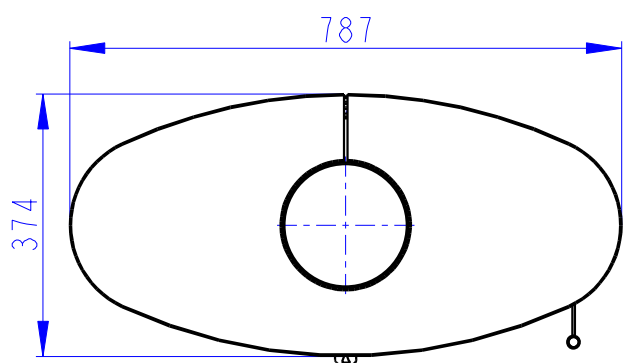

Rozmery v mm; Maße in mm

# NAVIA G 02 SERPENTIN-182H

181 kg

Centralni privod vzduchu  $\varnothing 125$   
Zentral luftzufuhr  $\varnothing 125$   
Central air inlet  $\varnothing 125$

Primarni a sekundarni vzduch  
Primarluft und sekundarluft  
Primary and Secondary air