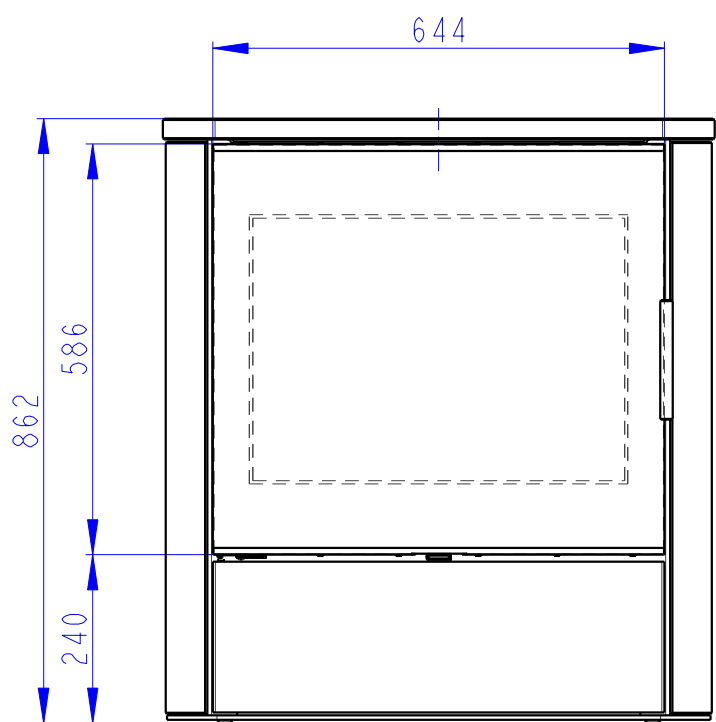

Rozmery v mm; Maße in mm

# NAVIA G 02 SERPENTIN-182H

181 kg

Centralni privod vzduchu  $\varnothing 125$   
Zentral luftzufuhr  $\varnothing 125$   
Central air inlet  $\varnothing 125$

Primarni a sekundarni vzduch  
Primarluft und sekundarluft  
Primary and Secondary air